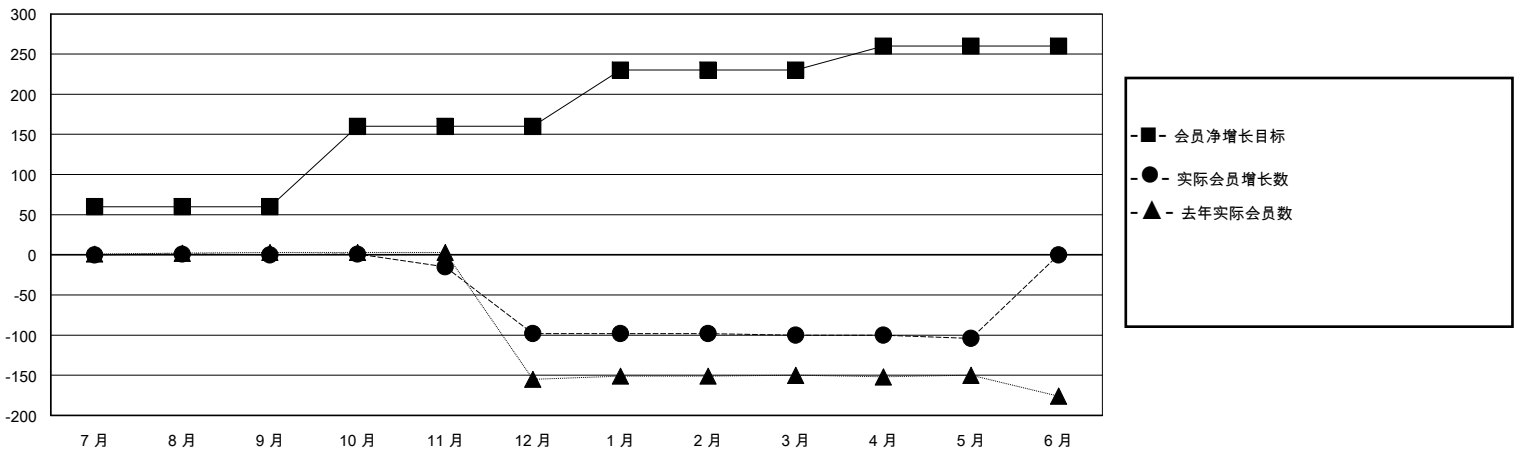

# MONTHLY MEMBERSHIP PROGRESS REPORT

District 393

Results as of: 5/31/2020

GMT:

地点 CHINA

GMT宪章区

分会			
成果 2019-2020			
季	新分会目标	新会	会员流失的分会
7月/8月/9月	0	0	0
10月/11月/12月	0	0	0
1月/2月/3月	0	0	0
4月/5月/6月	0	0	0

位会员@每位须缴			
成果 2019-2020			
季	会员净增长目标	实际会员增长数	实际退会会员 (包括转会)
7月/8月/9月	60	5	4
10月/11月/12月	100	19	107
1月/2月/3月	70	3	3
4月/5月/6月	30	10	13

目标与实际新会累积

目标和实际会员累积

已取消的分会: 0	14 CLUBS OF 52 增添1位或以上的新会员	性别分布 男 687 (56.92%) 女 520 (43.08%)
放弃的会员 过世 0 分会已取消 0 其他 127 总计 127	<a href="#">点击这里取得累计会员数据</a>	总计家庭单位会员数 50 支付减半会费的家庭会员 25