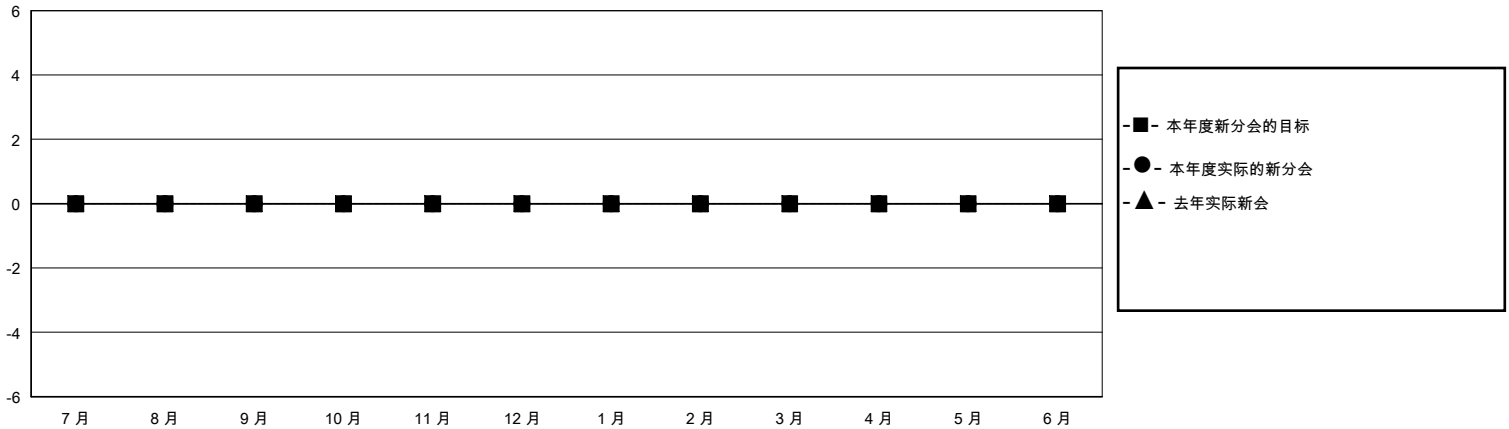

# MONTHLY MEMBERSHIP PROGRESS REPORT

District 393

Results as of: 5/31/2020

GMT:

地点 CHINA

GMT宪章区

分会			
成果 2019-2020			
季	新分会目标	新会	会员流失的分会
7月/8月/9月	0	0	0
10月/11月/12月	0	0	0
1月/2月/3月	0	0	0
4月/5月/6月	0	0	0

位会员@每位须缴			
成果 2019-2020			
季	会员净增长目标	实际会员增长数	实际退会会员 (包括转会)
7月/8月/9月	60	5	4
10月/11月/12月	100	19	107
1月/2月/3月	70	3	3
4月/5月/6月	30	10	13

目标与实际新会累积

目标和实际会员累积

已取消的分会: 0	14 CLUBS OF 52 增添1位或以上的新会员	性别分布 男 687 (56.92%) 女 520 (43.08%)
放弃的会员 过世 0 分会已取消 0 其他 127 总计 127	<a href="#">点击这里取得累计会员数据</a>	总计家庭单位会员数 50 支付减半会费的家庭会员 25